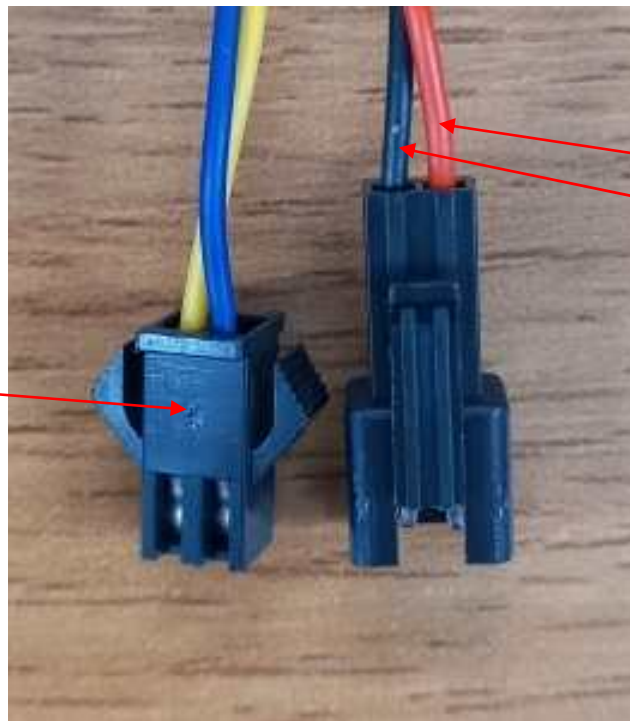

. 사물함, 책장, 케이스용 미니 전자자물쇠(LOCK)의 사양 및 모양.

사 양	내 역
입 력 전 압	DC 12
순 간 소 모 전 류	약 800mA
전 원 인 가 시 간	약 500mS
케 이 블	전원선(적색/흑색), 상태선(황색/청색)
상 태 확 인	잠김상태 : ON, 풀림상태 : OFF
걸 쇠 재 질	철물
재 질	ABS플라스틱
크 기	약 52mm X 40mm X 12mm

. 사물함, 책장, 케이스용 미니 전자자물쇠(LOCK)의 크기.

(상태출력)  
잠김 : ON  
풀림 : OFF

(DC 12V)  
전원 : 적색(+)  
전원 : 흑색(-)

. 동작 동영상 화면은 [https://www.youtube.com/shorts/m\\_Uizx1JVfM](https://www.youtube.com/shorts/m_Uizx1JVfM) 에서 보실 수 있습니다.