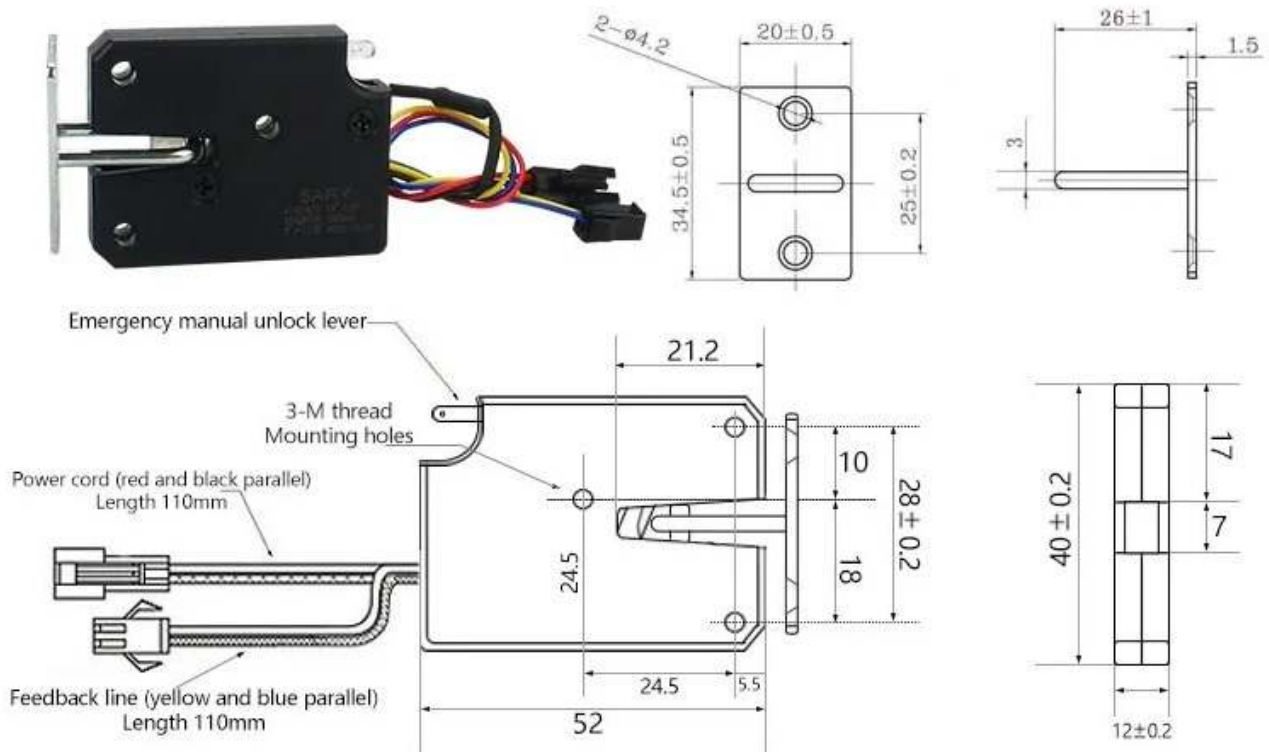

-용도 및 특징 -

- ☞ 사물함, 책장, 기타 각종 케이스의 전자식 자물쇠(LOCK)으로 사용이 가능 합니다.
- ☞ 제품재질이 ABS플라스틱으로 가볍고 사용이 편리합니다.
- ☞ DC 12V 또는 배터리 구동이 가능 합니다.
- ☞ 동작시 순간 전압만 인가되므로 전원의 장시간 사용이 가능 합니다.
- ☞ 동작상태(잠김/풀림) 상태 신호를 알수 있습니다. (점점 ON, OFF 신호).
- ☞ 강한 내진성 및 인장강도(50Kg)를 유지하여 견고합니다.
- ☞ 크기 : 약 52mm X 40mm X 12mm.

. 사물함, 책장, 케이스용 미니 전자자물쇠(LOCK)의 사양 및 모양.

사 양	내 역
입 력 전 압	DC 12
순 간 소 모 전 류	약 800mA
전 원 인 가 시 간	약 500mS
케 이 블	전원선(적색/흑색), 상태선(황색/청색)
상 태 확 인	잠김상태 : ON, 풀림상태 : OFF
걸 쇠 재 질	철물
재 질	ABS플라스틱
크 기	약 52mm X 40mm X 12mm

. 사물함, 책장, 케이스용 미니 전자자물쇠(LOCK)의 크기.

(상태출력)  
잠김 : ON  
풀림 : OFF

(DC 12V)  
전원 : 적색(+)  
전원 : 흑색(-)

. 동작 동영상 화면은 [https://www.youtube.com/shorts/m\\_Uizx1JVfM](https://www.youtube.com/shorts/m_Uizx1JVfM) 에서 보실 수 있습니다.