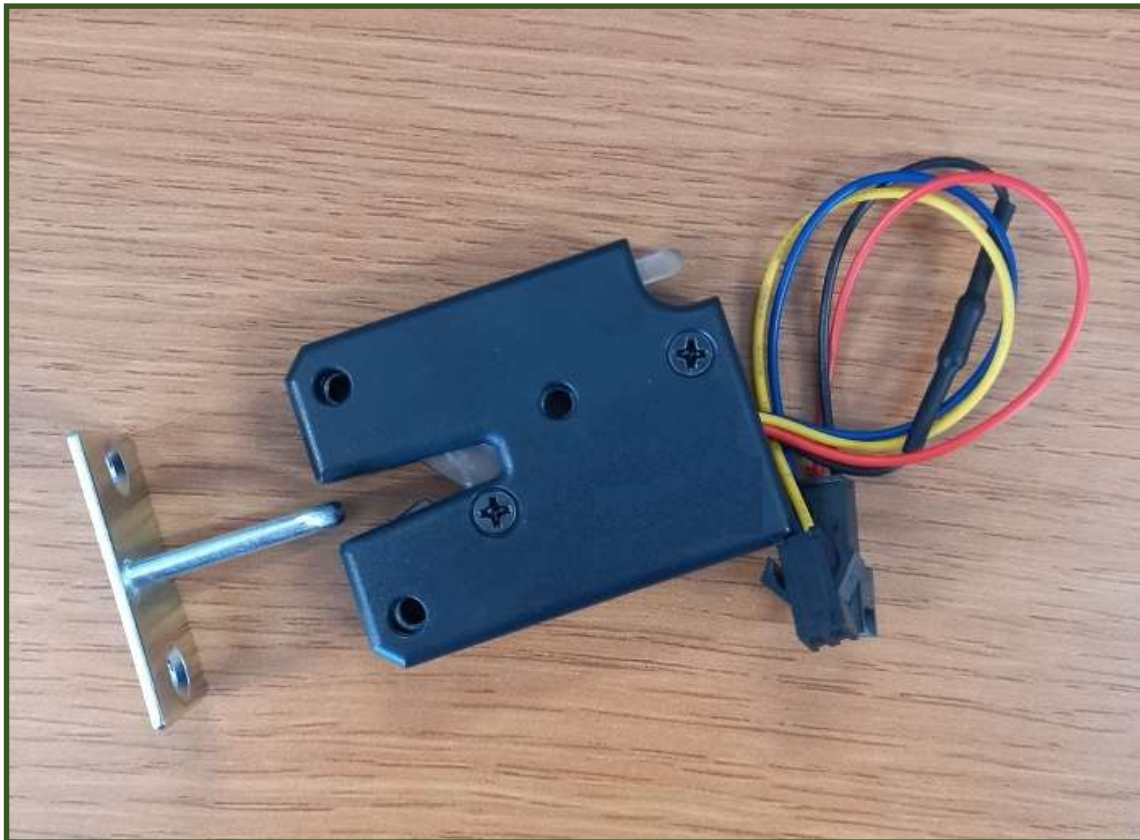

사물함, 책장, 케이스용 미니 전자자물쇠(LOCK)  
(DC 12V, 잠김/풀림상태 확인가능)  
(NC-MEL12 Ver 7.0)

. 사물함, 책장, 케이스용 미니 전자자물쇠(LOCK)

- \* NC-MEL12 는 사용자의 사물함 또는 책장, 기타 각종 케이스에 사용할 수 있는 전자식 자물쇠(LOCK) 입니다.
- \* NC-MEL12 는 강한 내진성 및 인장력(50Kg)으로 안전하게 사용할 수 있습니다.
- \* 배터리 또는 DC 12 구동하며 순간적 동작하여 전원의 연속적인 소모를 방지 합니다.
- \* 각종 잠금 장치 이외에 기기를 밀어내는 용도로도 사용이 가능 합니다.

-용도 및 특징 -

- ☞ 사물함, 책장, 기타 각종 케이스의 전자식 자물쇠(LOCK)으로 사용이 가능 합니다.
- ☞ 제품재질이 ABS플라스틱으로 가볍고 사용이 편리합니다.
- ☞ DC 12V 또는 배터리 구동이 가능 합니다.
- ☞ 동작시 순간 전압만 인가되므로 전원의 장시간 사용이 가능 합니다.
- ☞ 동작상태(잠김/풀림) 상태 신호를 알수 있습니다. (점점 ON, OFF 신호).
- ☞ 강한 내진성 및 인장강도(50Kg)를 유지하여 견고합니다.
- ☞ 크기 : 약 52mm X 40mm X 12mm.

. 사물함, 책장, 케이스용 미니 전자자물쇠(LOCK)의 사양 및 모양.

사 양	내 역
입 력 전 압	DC 12
순 간 소 모 전 류	약 800mA
전 원 인 가 시 간	약 500mS
케 이 블	전원선(적색/흑색), 상태선(황색/청색)
상 태 확 인	잠김상태 : ON, 풀림상태 : OFF
걸 쇠 재 질	철물
재 질	ABS플라스틱
크 기	약 52mm X 40mm X 12mm

. 사물함, 책장, 케이스용 미니 전자자물쇠(LOCK)의 크기.

(상태출력)  
잠김 : ON  
풀림 : OFF

(DC 12V)  
전원 : 적색(+)  
전원 : 흑색(-)

. 동작 동영상 화면은 [https://www.youtube.com/shorts/m\\_Uizx1JVfM](https://www.youtube.com/shorts/m_Uizx1JVfM) 에서 보실 수 있습니다.