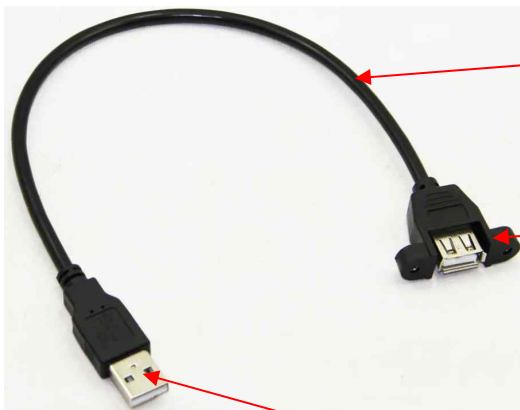

USB-A타입(Female-Male) 연장케이블 커넥터 (케이스 장착용, 케이블 약30Cm)

(PN-CAB-USBAFM2 Ver 7.0)

- * PN-CAB-USBAFM2 는 케이스에 USB-A 타입 커넥터(Female 단자) 장착 시 사용자가 간편하게 사용할 수 있도록 기존 사용자의 USB-A 단자에 연결할 수 있도록 USB-A 타입의 Male 커넥터 및 케이블이 연결되어 있어 편리합니다.
- * 연결된 케이블의 길이가 30cm 이므로 사용자 기기의 USB 커넥터로부터 케이스까지의 길이를 확보하여 줍니다.

. PN-CAB-USBAFM2의 모양.

케이블 길이 30cm

케이스 장착 커넥터 (Female)

사용자 USB커넥터 연결용 커넥터 (Male)

(위의 모양(구조)는 성능향상 및 제품생산에 따라 예고 없이 변경될 수 있으므로 사용자는 필히 확인 후 사용하여 주십시오.)

. PN-CAB-USBAFM2의 크기.

볼트 : M3(3mm)

(위의 모양(구조) 및 치수(길이)는 제품생산에 따라 차이가 있을 수 있으며, 예고 없이 사양이 변경될 수 있으므로 사용자는 필히 확인 후 사용하여 주십시오.)